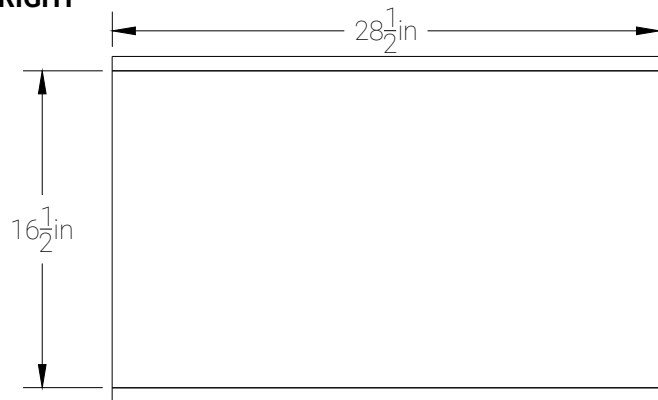

FRONT

TOP

RIGHT

15" Dual Ported

WOOFER CUTOUT DIAMETER (IN)				TUNING (Hz) — 34.52	GROSS VOL. AFTER PORT DISP — 6.72 FT ³
HDS2.115 — 13 ⁹ / ₁₆	HDS3.115 — 13 ⁹ / ₁₆	PORT LENGTH (IN) — 32		GROSS VOLUME — 9.93 FT ³	
HDX315 — 13 ³ / ₄	HDX415 — 13 ³ / ₄	SOUNDQUBED.COM			