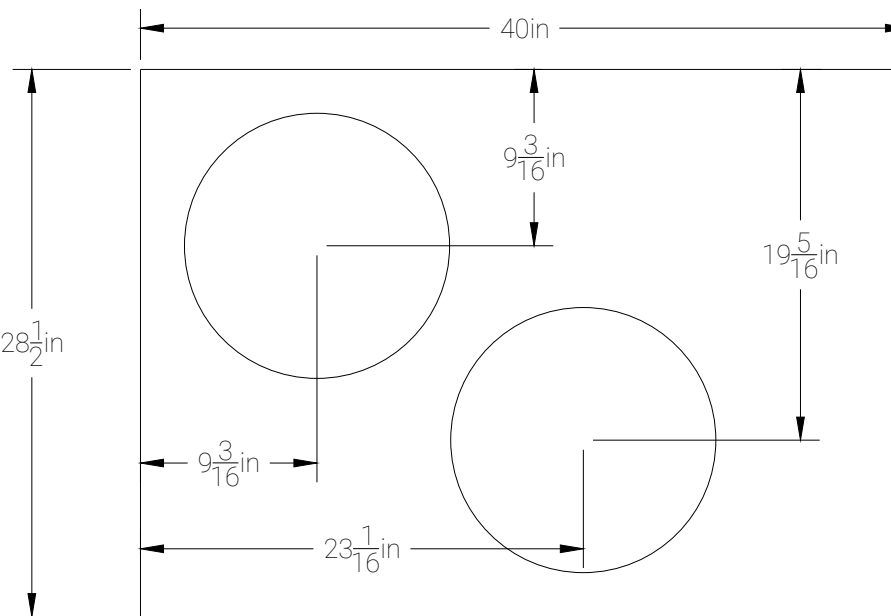

FRONT

TOP

RIGHT

15" Dual Ported

WOOFER CUTOUT DIAMETER (IN)				TUNING (Hz) — 34.52	GROSS VOL. AFTER PORT DISP — 6.72 FT ³
HDS2.115 — 13 ⁹ / ₁₆	HDS3.115 — 13 ⁹ / ₁₆	PORT LENGTH (IN) — 32		GROSS VOLUME — 9.93 FT ³	
HDX315 — 13 ³ / ₄	HDX415 — 13 ³ / ₄	SOUNDQUBED.COM			