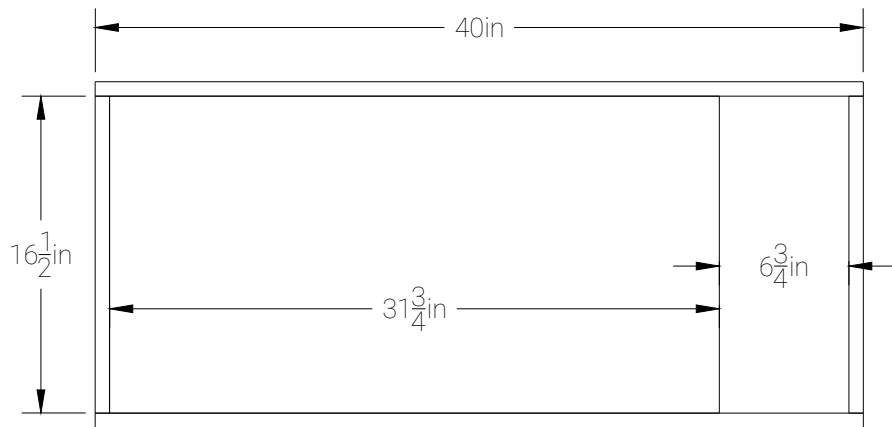

FRONT

TOP

RIGHT

15" Dual Ported

WOOFER CUTOUT DIAMETER (IN)				TUNING (Hz) — 34.52	GROSS VOL. AFTER PORT DISP — 6.72 FT ³
HDS2.115 — 13 ⁹ / ₁₆	HDS3.115 — 13 ⁹ / ₁₆	PORT LENGTH (IN) — 32		GROSS VOLUME — 9.93 FT ³	
HDX315 — 13 ³ / ₄	HDX415 — 13 ³ / ₄	SOUNDQUBED.COM			