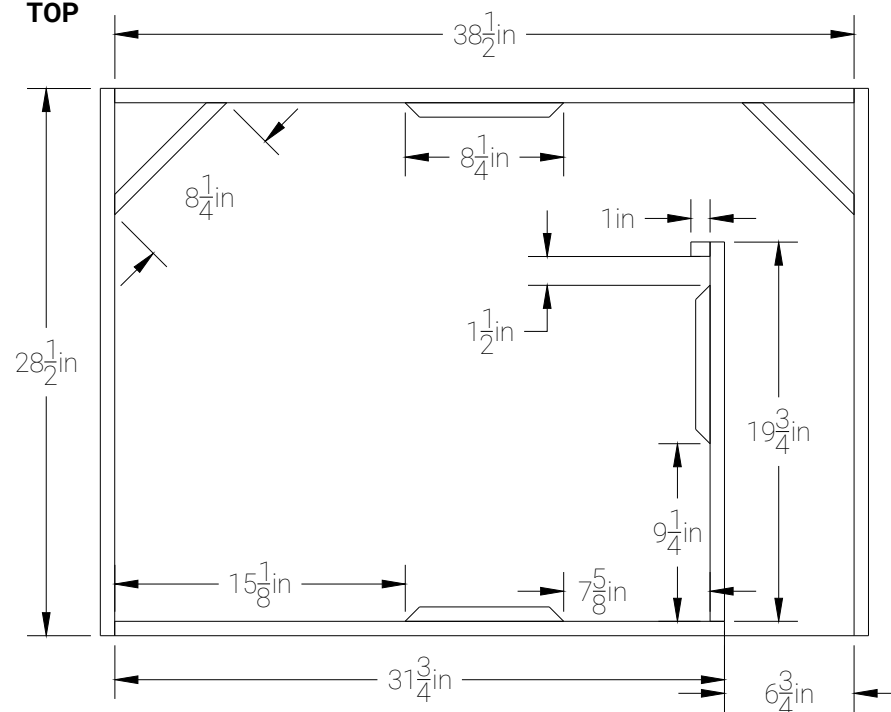

FRONT

TOP

RIGHT

15" Dual Ported

WOOFER CUTOUT DIAMETER (IN)				TUNING (Hz) — 34.52	GROSS VOL. AFTER PORT DISP — 6.72 FT ³
HDS2.115 — 13 ⁹ / ₁₆	HDS3.115 — 13 ⁹ / ₁₆	PORT LENGTH (IN) — 32		GROSS VOLUME — 9.93 FT ³	
HDX315 — 13 ³ / ₄	HDX415 — 13 ³ / ₄	SOUNDQUBED.COM			