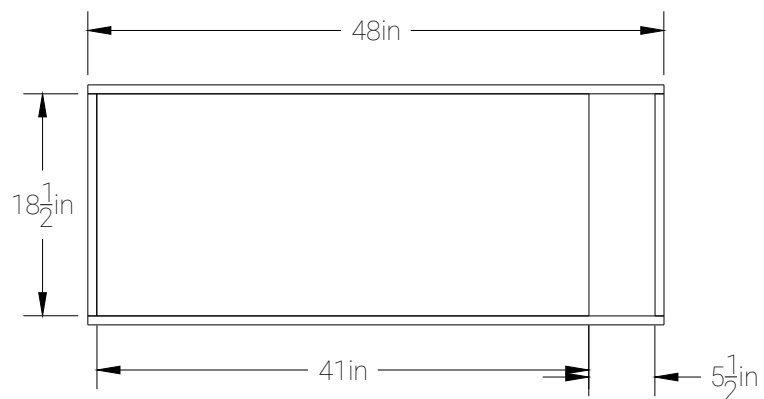

**FRONT**

**TOP**

**RIGHT**

**18" Dual Ported**

<b>WOOFER CUTOUT DIAMETER (IN)</b>				<b>TUNING (Hz)</b>	<b>35.96</b>	<b>GROSS VOL. AFTER PORT DISP</b>	<b>6.57 FT<sup>3</sup></b>
<b>HDX318</b>	<b>16 9/16</b>	<b>HDX418</b>	<b>16 9/16</b>	<b>PORT LENGTH (IN)</b>	<b>24</b>	<b>GROSS VOLUME</b>	<b>8.46 FT<sup>3</sup></b>
<b>SOUNDQUBED.COM</b>							