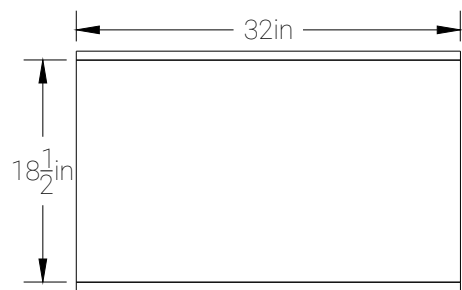

**FRONT**

**TOP**

**RIGHT**

**18" Dual Ported**

<b>WOOFER CUTOUT DIAMETER (IN)</b>				<b>TUNING (Hz)</b>	<b>35.96</b>	<b>GROSS VOL. AFTER PORT DISP</b>	<b>6.57 FT<sup>3</sup></b>
<b>HDX318</b>	<b>16 9/16</b>	<b>HDX418</b>	<b>16 9/16</b>	<b>PORT LENGTH (IN)</b>	<b>24</b>	<b>GROSS VOLUME</b>	<b>8.46 FT<sup>3</sup></b>
<b>SOUNDQUBED.COM</b>							