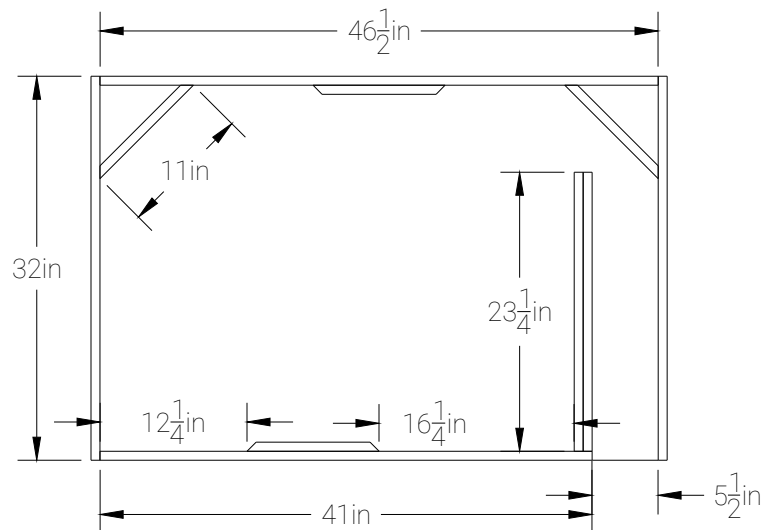

**FRONT**

**TOP**

**RIGHT**

**18" Dual Ported**

<b>WOOFER CUTOUT DIAMETER (IN)</b>				<b>TUNING (Hz)</b>	<b>35.96</b>	<b>GROSS VOL. AFTER PORT DISP</b>	<b>6.57 FT<sup>3</sup></b>
<b>HDX318</b>	<b>16 9/16</b>	<b>HDX418</b>	<b>16 9/16</b>	<b>PORT LENGTH (IN)</b>	<b>24</b>	<b>GROSS VOLUME</b>	<b>8.46 FT<sup>3</sup></b>
<b>SOUNDQUBED.COM</b>							