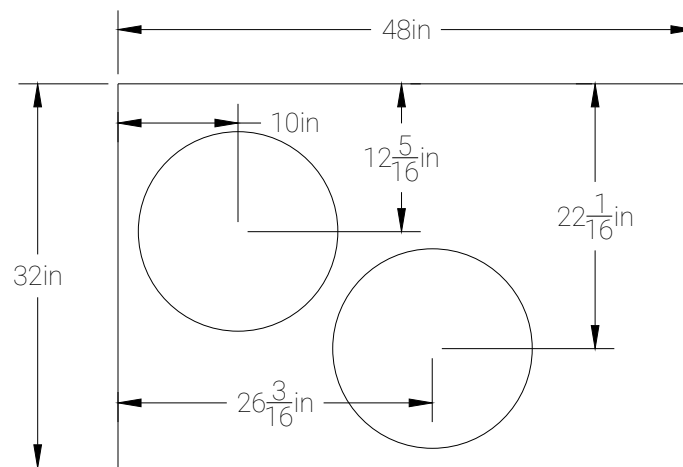

**FRONT**

**TOP**

**RIGHT**

**18" Dual Ported**

<b>WOOFER CUTOUT DIAMETER (IN)</b>				<b>TUNING (Hz)</b>	<b>35.96</b>	<b>GROSS VOL. AFTER PORT DISP</b>	<b>6.57 FT<sup>3</sup></b>
<b>HDX318</b>	<b>16 9/16</b>	<b>HDX418</b>	<b>16 9/16</b>	<b>PORT LENGTH (IN)</b>	<b>24</b>	<b>GROSS VOLUME</b>	<b>8.46 FT<sup>3</sup></b>
<b>SOUNDQUBED.COM</b>							