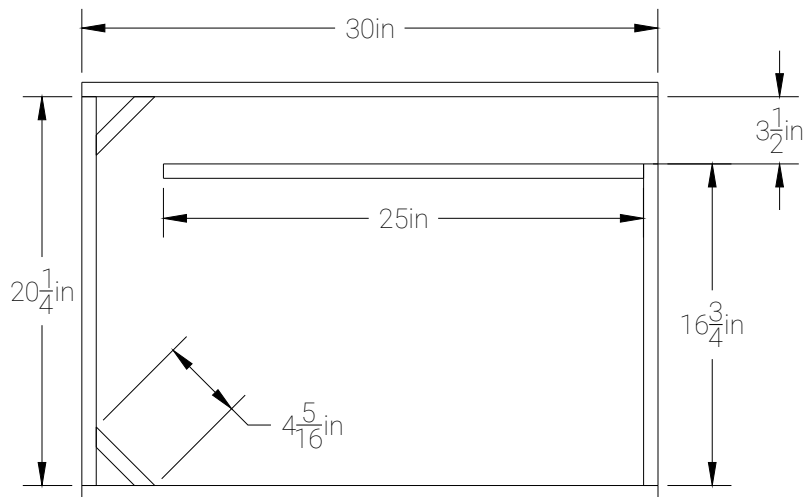

**FRONT**

**RIGHT**

**TOP**

**15" Single Ported**

<b>WOOFER CUTOUT DIAMETER (IN)</b>		<b>TUNING (Hz)</b>	<b>34.85</b>	<b>GROSS VOL. AFTER PORT DISP</b>	<b>3.78 FT<sup>3</sup></b>
HDS2.115	13 <sup>9</sup> / <sub>16</sub>	HDS3.115	13 <sup>9</sup> / <sub>16</sub>	<b>PORT LENGTH (IN)</b>	<b>25 <sup>3</sup>/<sub>4</sub></b>
HDX315	13 <sup>3</sup> / <sub>4</sub>	HDX415	13 <sup>3</sup> / <sub>4</sub>	<b>GROSS VOLUME</b>	<b>5.01 FT<sup>3</sup></b>
<b>SOUNDQUBED.COM</b>					