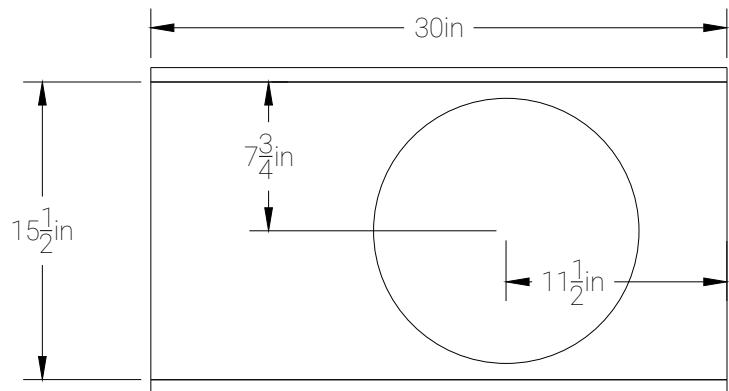

**FRONT**

**RIGHT**

**TOP**

**15" Single Ported**

<b>WOOFER CUTOUT DIAMETER (IN)</b>		<b>TUNING (Hz)</b>	<b>34.85</b>	<b>GROSS VOL. AFTER PORT DISP</b>	<b>3.78 FT<sup>3</sup></b>
HDS2.115	13 <sup>9</sup> / <sub>16</sub>	HDS3.115	13 <sup>9</sup> / <sub>16</sub>	<b>PORT LENGTH (IN)</b>	<b>25 <sup>3</sup>/<sub>4</sub></b>
HDX315	13 <sup>3</sup> / <sub>4</sub>	HDX415	13 <sup>3</sup> / <sub>4</sub>	<b>GROSS VOLUME</b>	<b>5.01 FT<sup>3</sup></b>
<b>SOUNDQUBED.COM</b>					