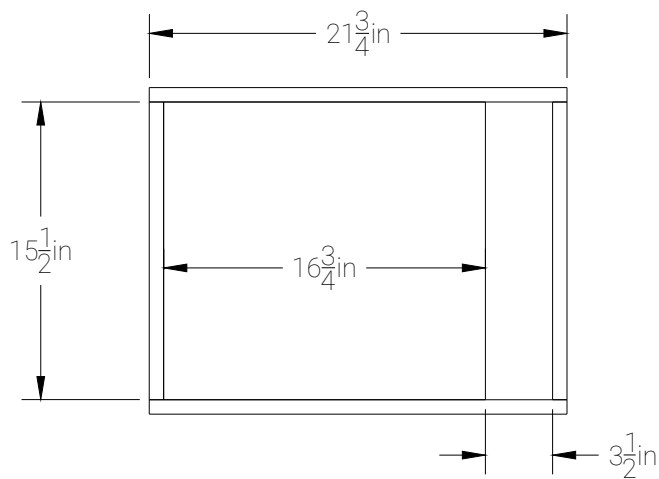

**FRONT**

**RIGHT**

**TOP**

**15" Single Ported**

<b>WOOFER CUTOUT DIAMETER (IN)</b>		<b>TUNING (Hz)</b>	<b>34.85</b>	<b>GROSS VOL. AFTER PORT DISP</b>	<b>3.78 FT<sup>3</sup></b>
HDS2.115	13 <sup>9</sup> / <sub>16</sub>	HDS3.115	13 <sup>9</sup> / <sub>16</sub>	<b>PORT LENGTH (IN)</b>	<b>25 <sup>3</sup>/<sub>4</sub></b>
HDX315	13 <sup>3</sup> / <sub>4</sub>	HDX415	13 <sup>3</sup> / <sub>4</sub>	<b>GROSS VOLUME</b>	<b>5.01 FT<sup>3</sup></b>
<b>SOUNDQUBED.COM</b>					