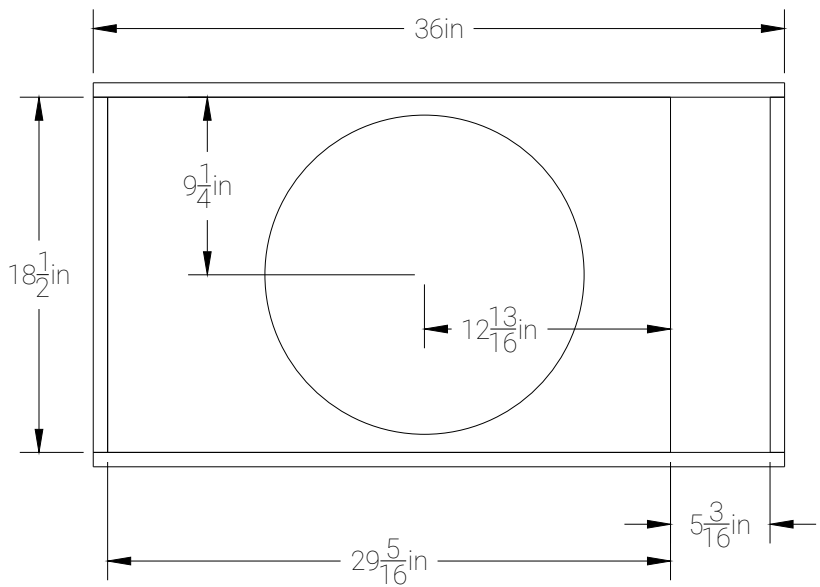

**FRONT**

**RIGHT**

**TOP**

**18" Single Ported**

<b>WOOFER CUTOUT DIAMETER (IN)</b>		<b>TUNING (Hz)</b>	37.5	<b>GROSS VOL. AFTER PORT DISP</b>	6.98 FT <sup>3</sup>
HDX318	16 <sup>9</sup> / <sub>16</sub>	HDX418	16 <sup>9</sup> / <sub>16</sub>	<b>PORT LENGTH (IN)</b>	18
				<b>GROSS VOLUME</b>	8.31 FT <sup>3</sup>