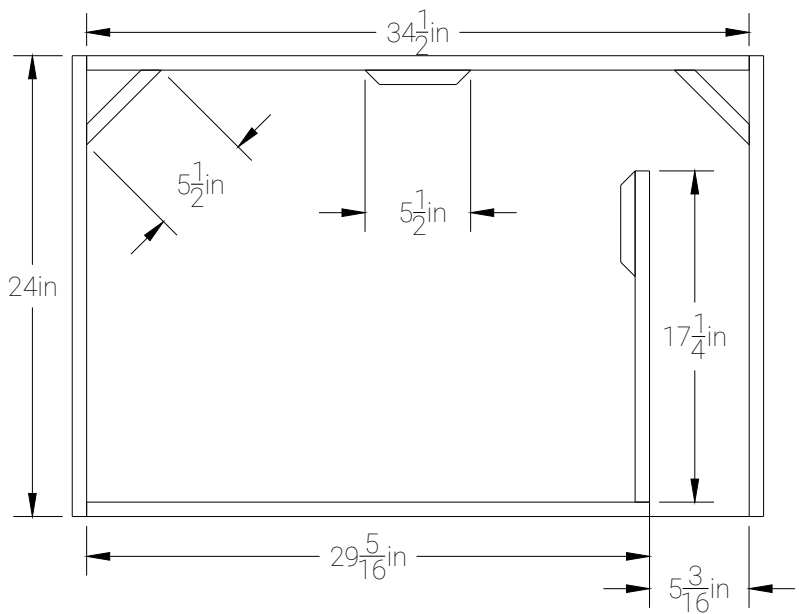

**FRONT**

**RIGHT**

**TOP**

**18" Single Ported**

<b>WOOFER CUTOUT DIAMETER (IN)</b>		<b>TUNING (Hz)</b>	37.5	<b>GROSS VOL. AFTER PORT DISP</b>	6.98 FT <sup>3</sup>
HDX318	16 <sup>9</sup> / <sub>16</sub>	HDX418	16 <sup>9</sup> / <sub>16</sub>	<b>PORT LENGTH (IN)</b>	18
				<b>GROSS VOLUME</b>	8.31 FT <sup>3</sup>