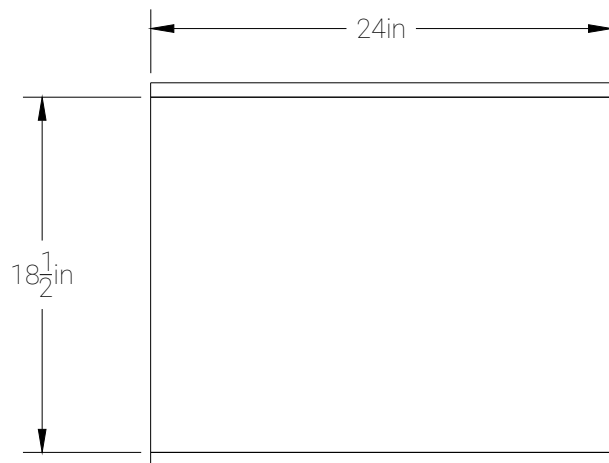

**FRONT**

**RIGHT**

**TOP**

**18" Single Ported**

<b>WOOFER CUTOUT DIAMETER (IN)</b>		<b>TUNING (Hz)</b>	37.5	<b>GROSS VOL. AFTER PORT DISP</b>	6.98 FT <sup>3</sup>
HDX318	16 <sup>9</sup> / <sub>16</sub>	HDX418	16 <sup>9</sup> / <sub>16</sub>	<b>PORT LENGTH (IN)</b>	18
				<b>GROSS VOLUME</b>	8.31 FT <sup>3</sup>